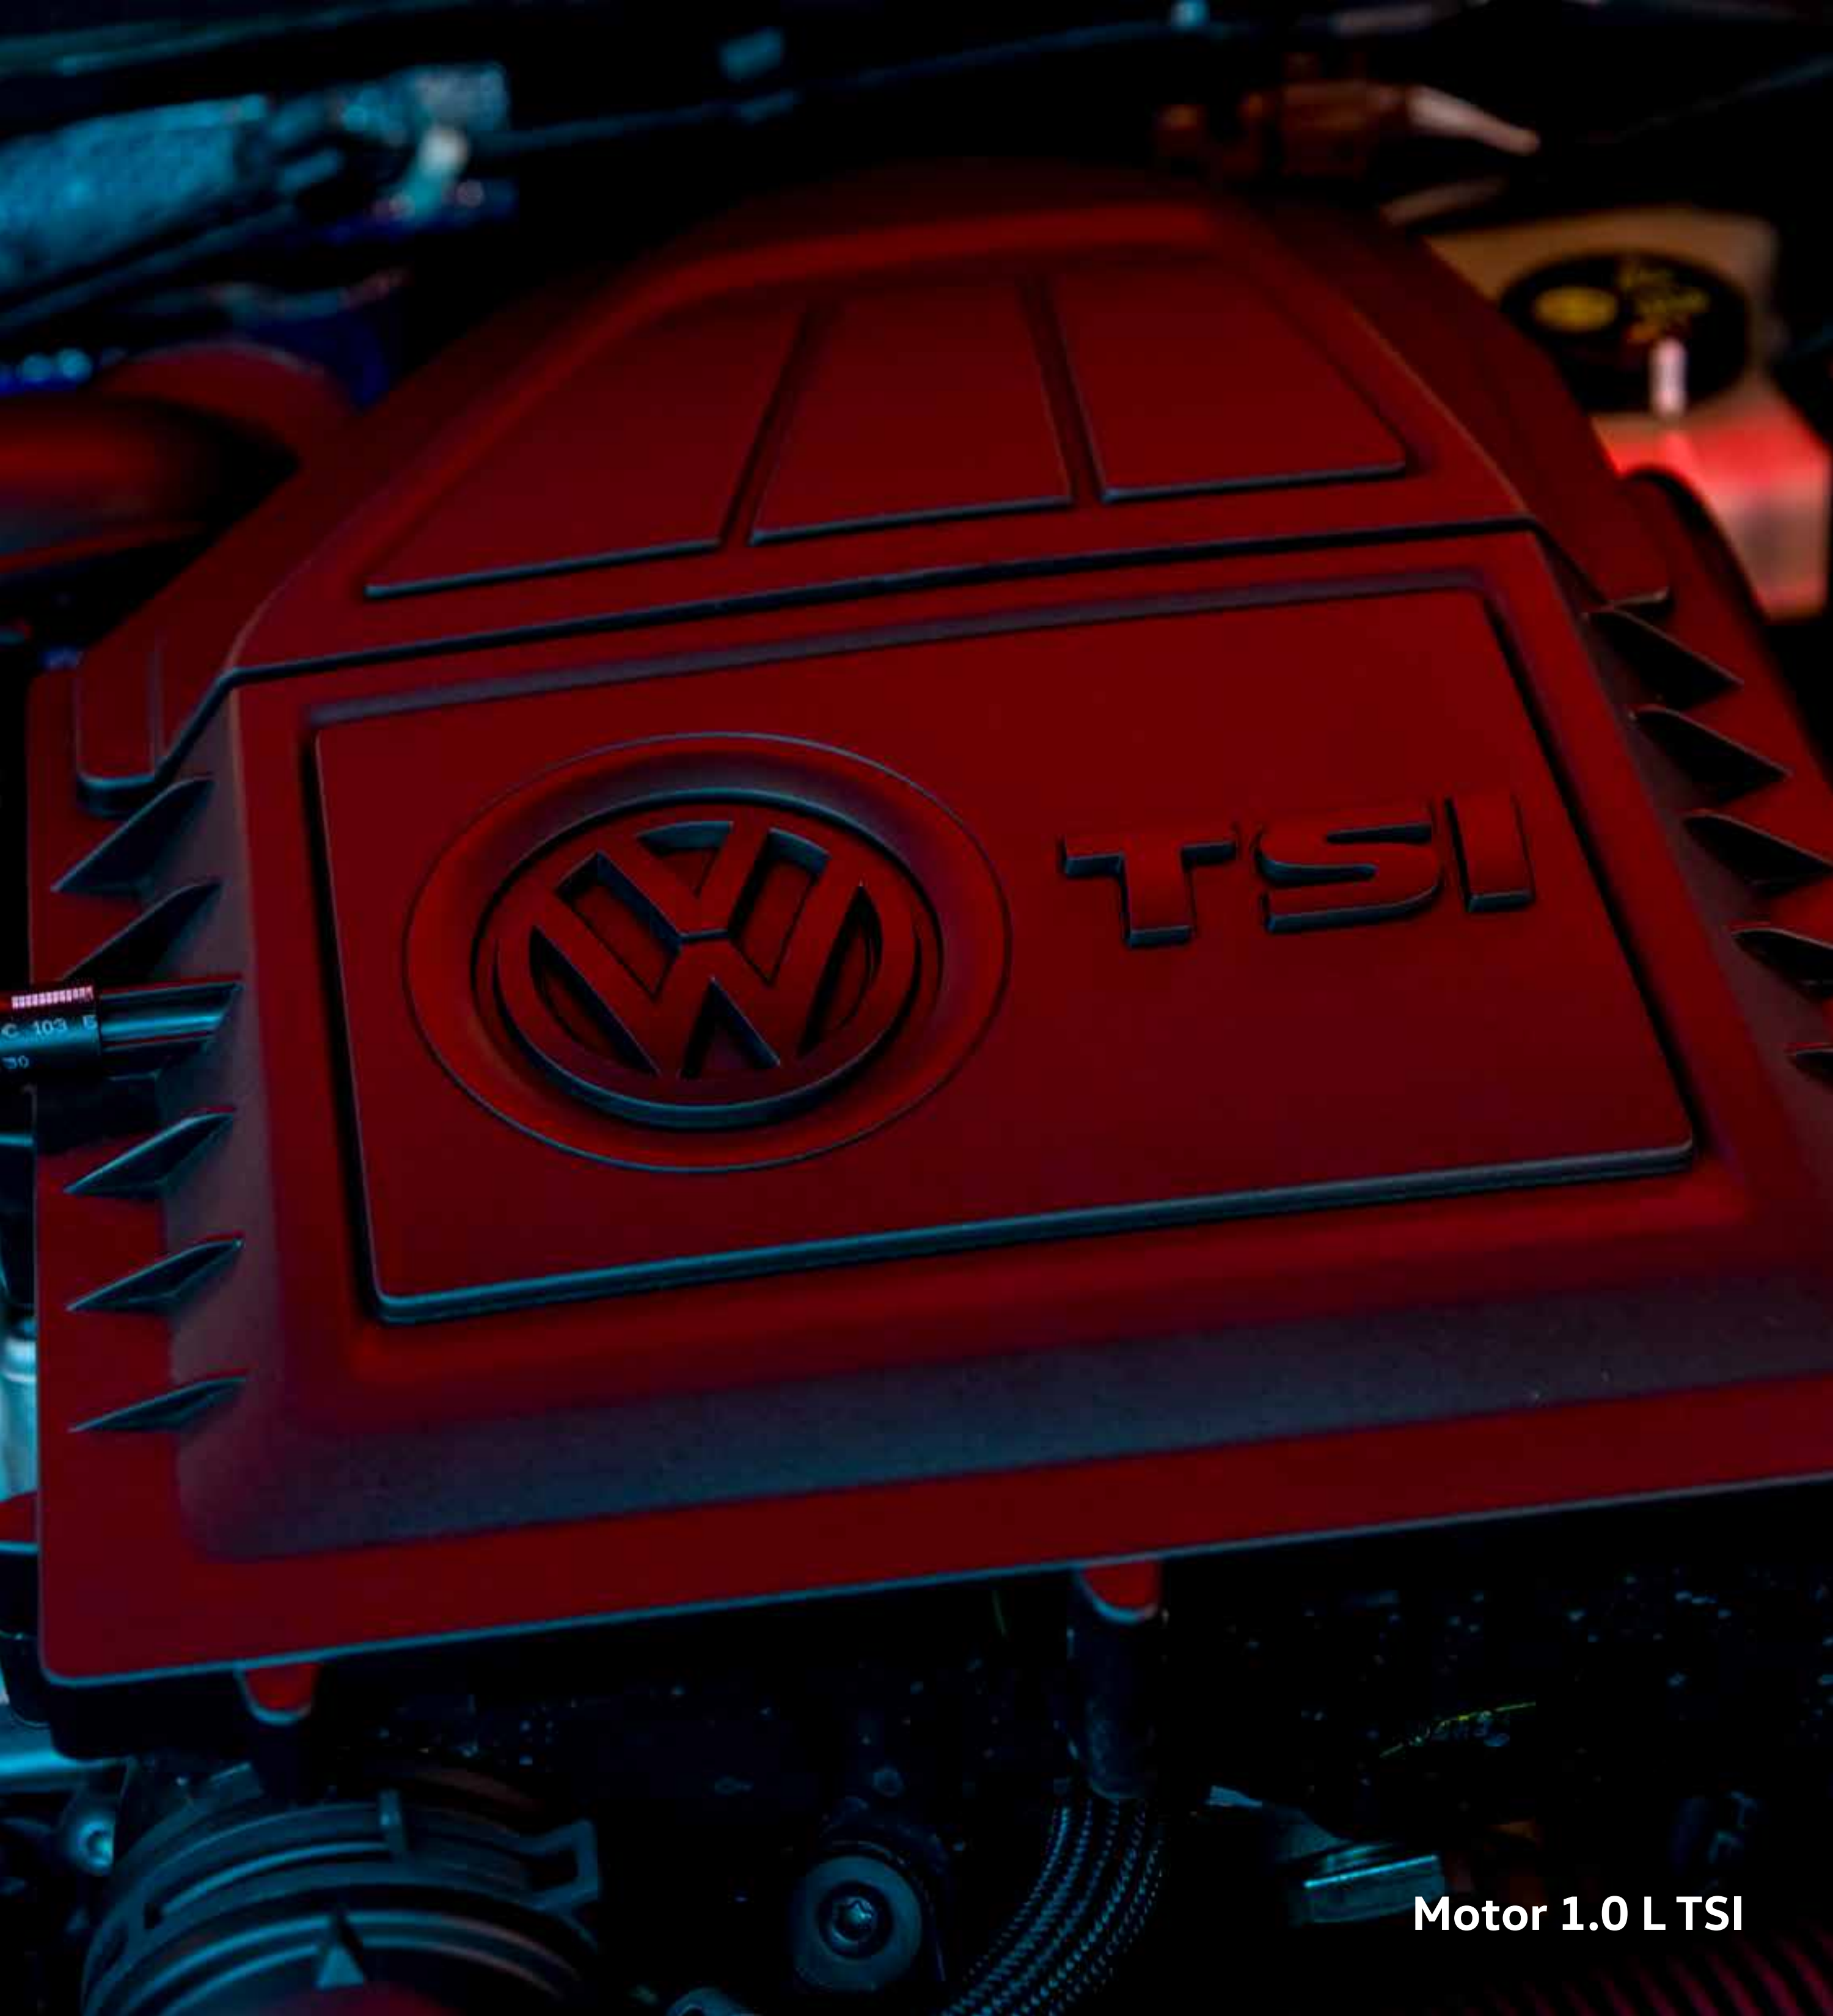

Motor 1.0 L TSI

La potencia para arrancar con todo

Así como a ti te impulsan las ganas de algo nuevo, a **Nivus** lo mueve el **motor 1.0 L TSI**. Su corazón late con **114 Hp y 200 Nm de torque** para darte el performance y la eficiencia que te ayudarán a construir tu propio camino.

Motor

Exterior

Interior

Infotainment

Seguridad

Versiones

Colores

Configúralo