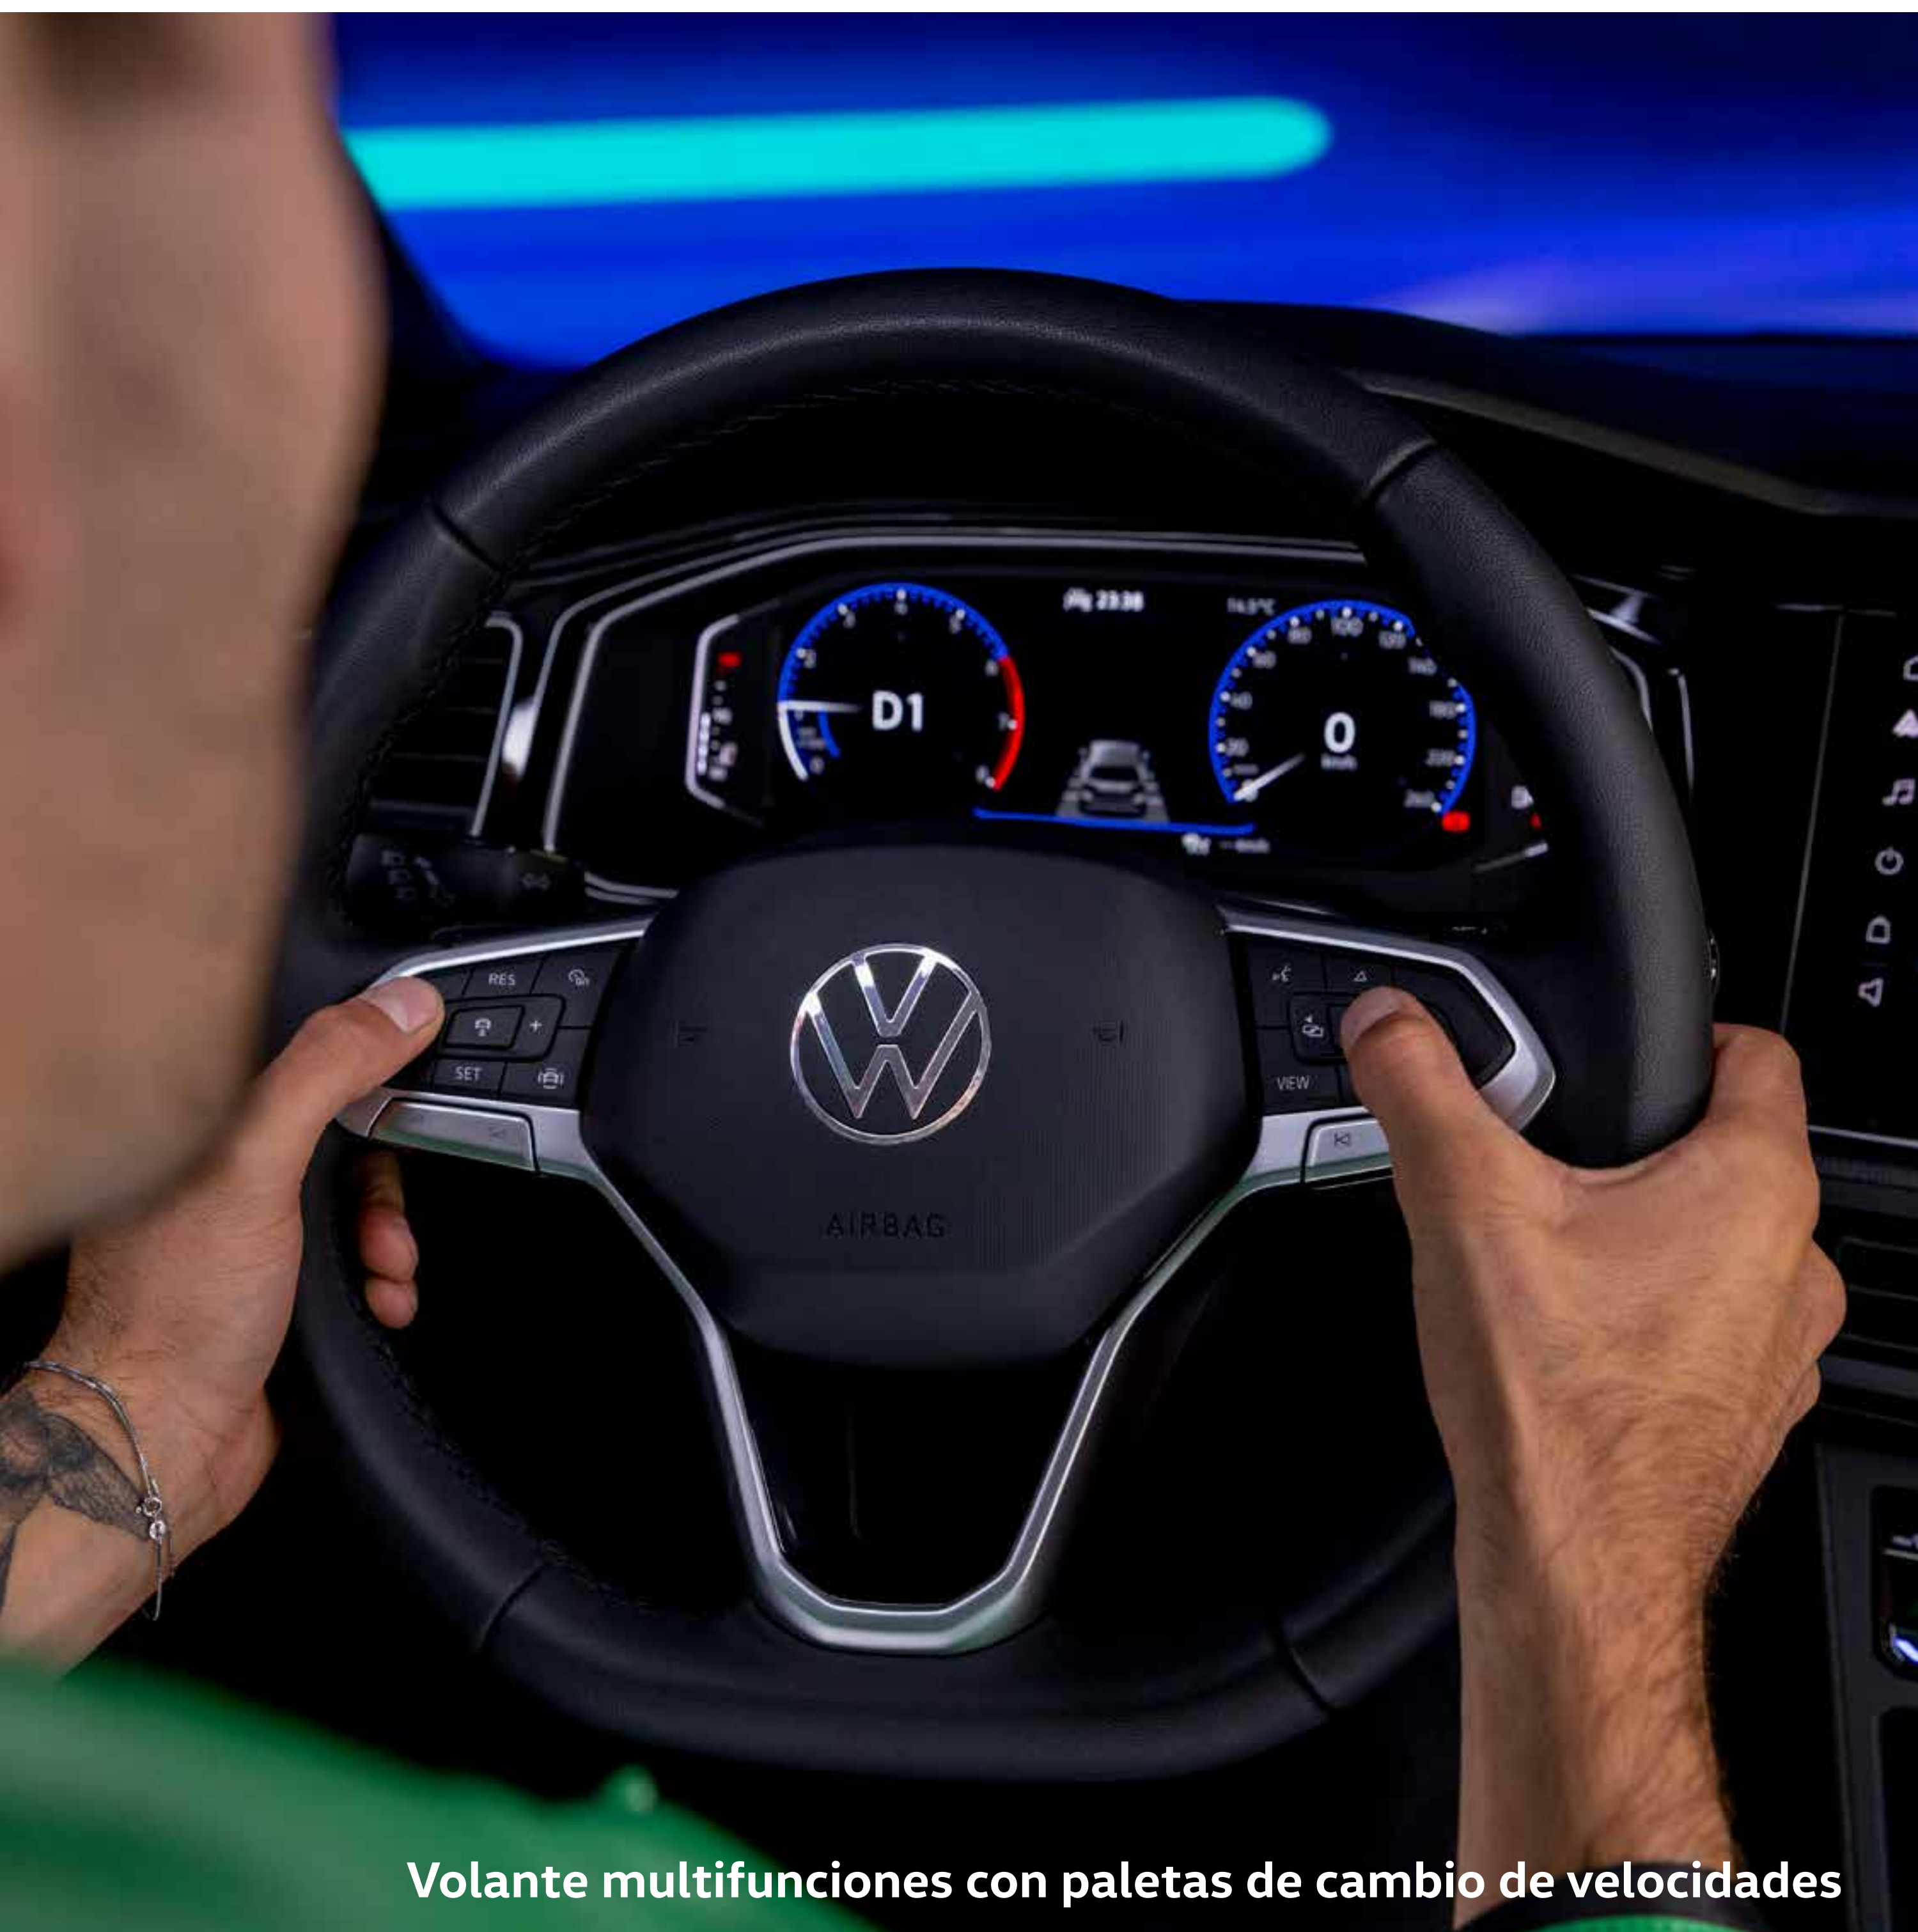

El estilo no solo se ve, también se siente

El confort de tener todo lo que necesitas a tu alcance lo encuentras en el **volante multifunciones con paletas de cambio de velocidades**. Conduce tu **SUVW** sin distracciones porque desde el volante tienes acceso a sus diferentes sistemas. Además, tus manos te agradecerán el placer de sentir que está **forrado en piel**.