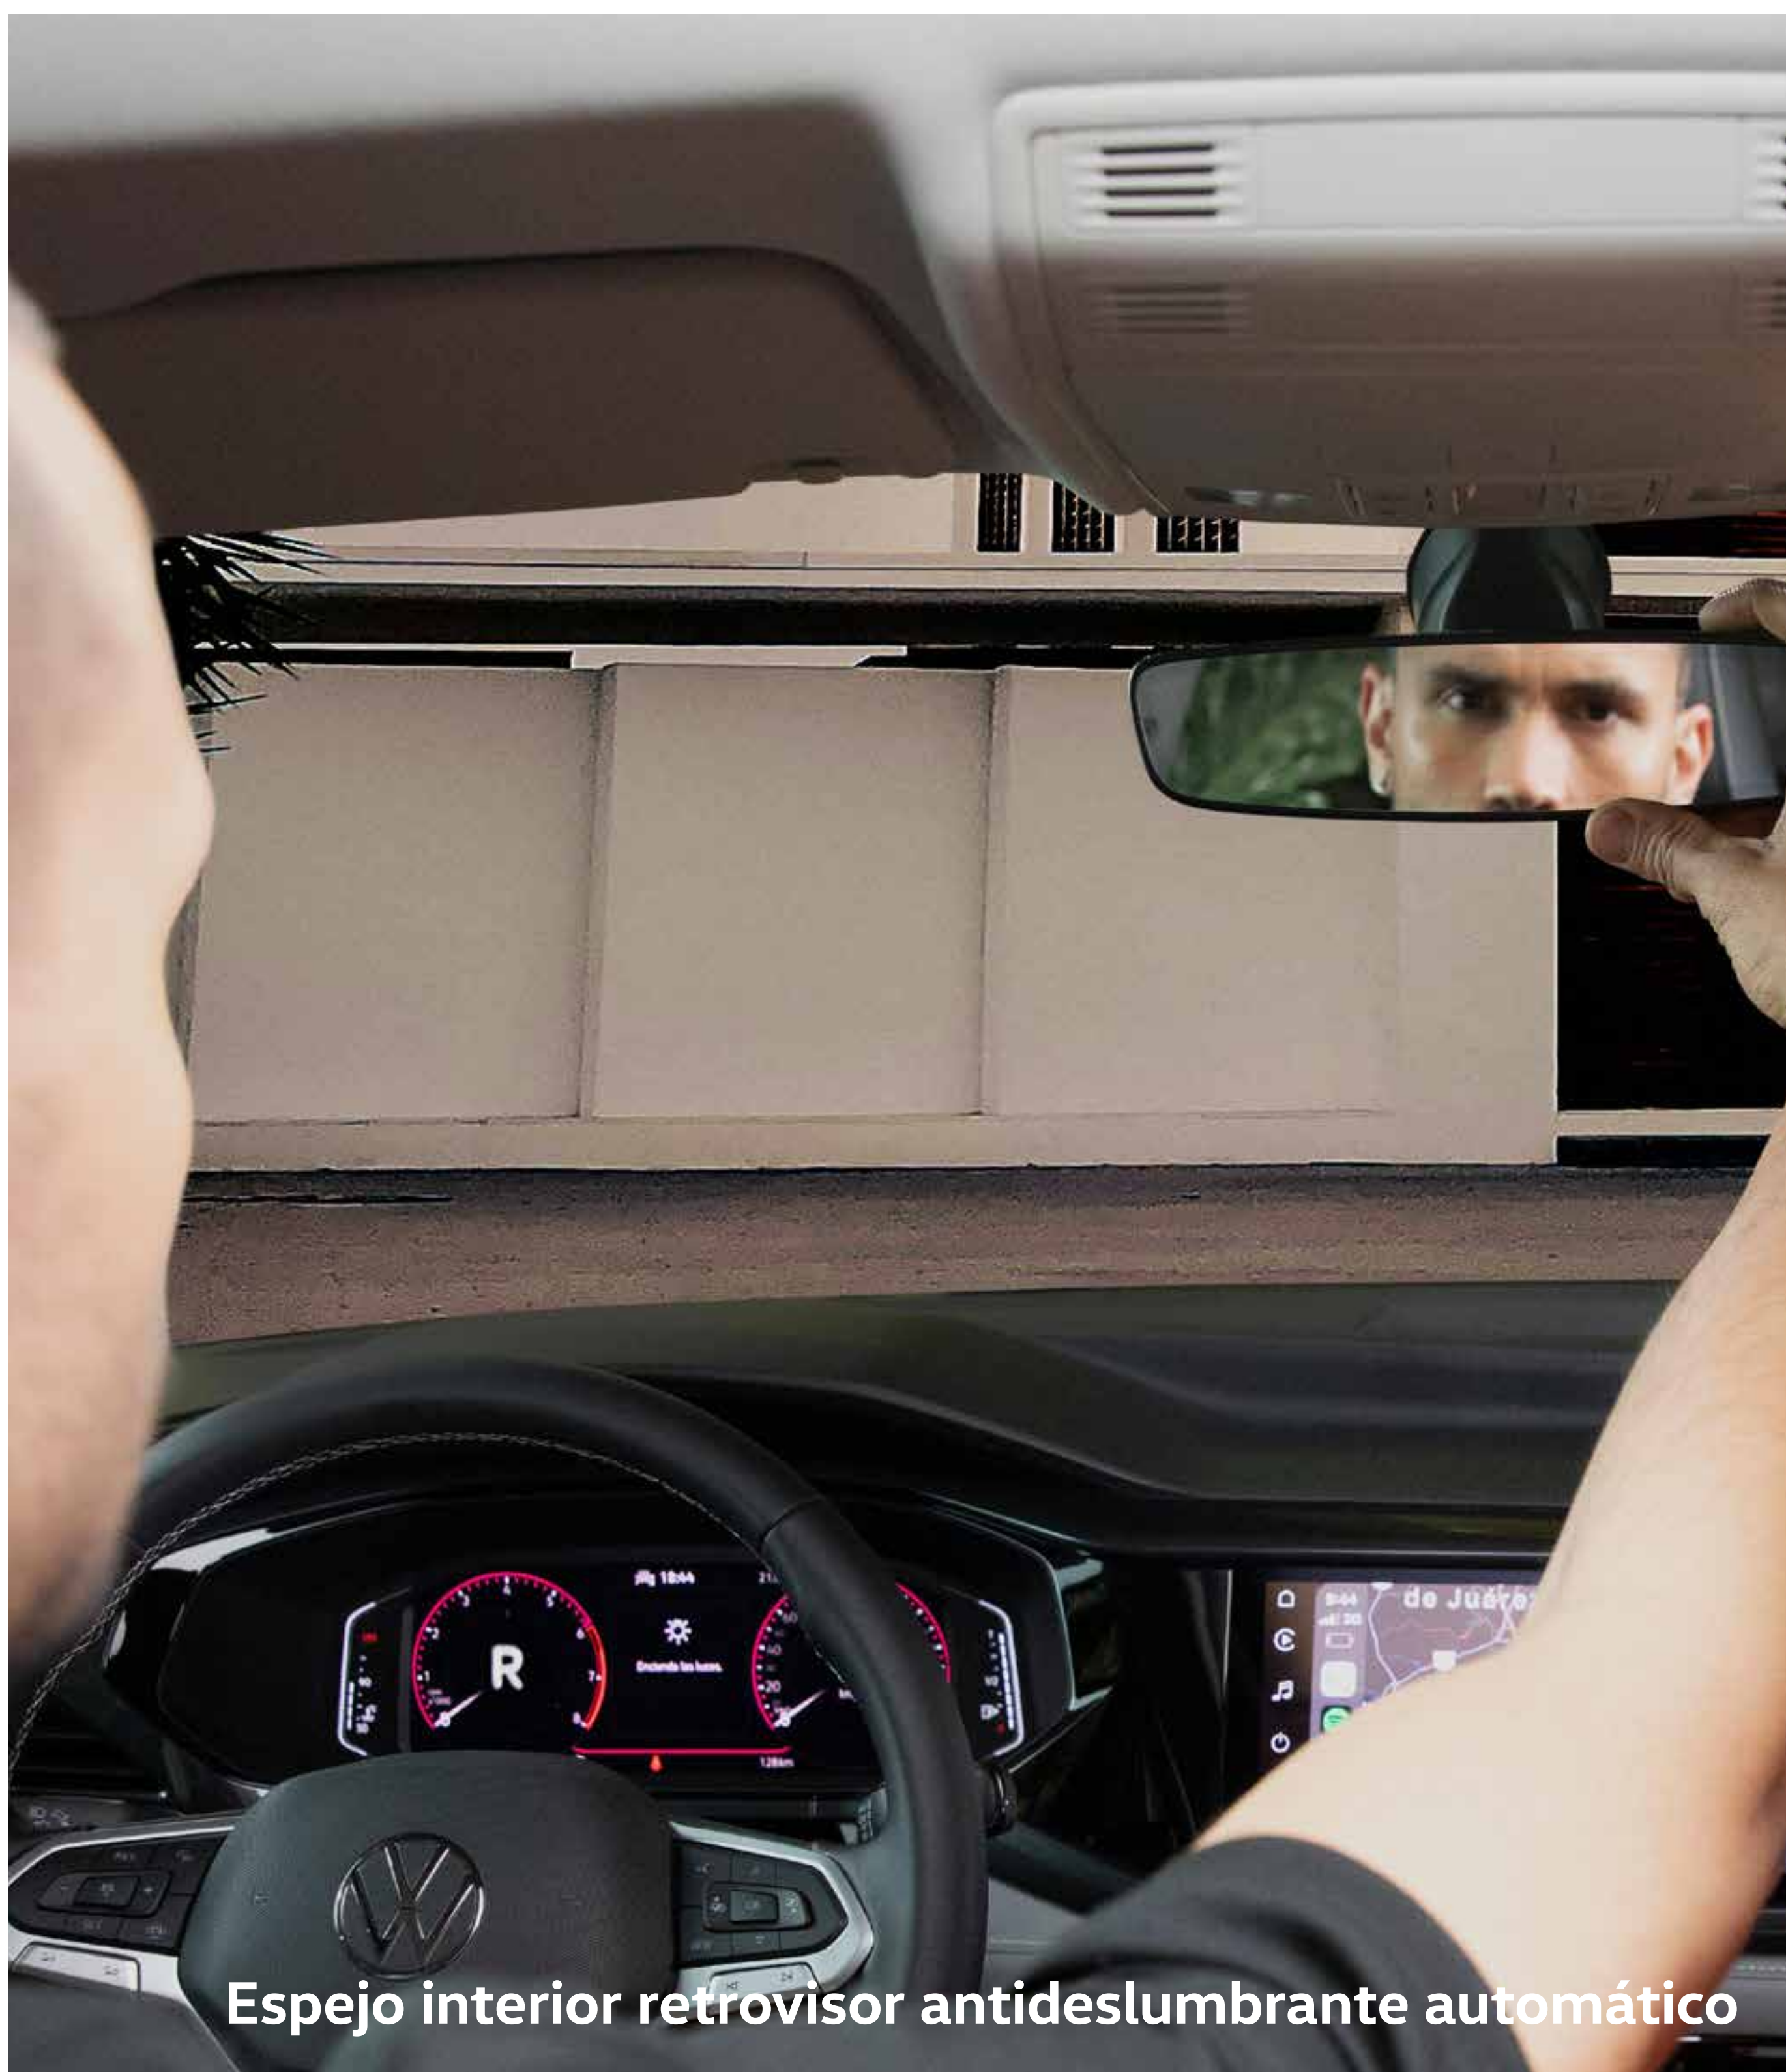

# Lo verás todo

Para que ningún destello te distraiga de tu verdadero objetivo, el **Espejo interior retrovisor** se oscurece automáticamente cuando detecta luces muy brillantes provenientes de autos que circulan detrás de ti. **HL**