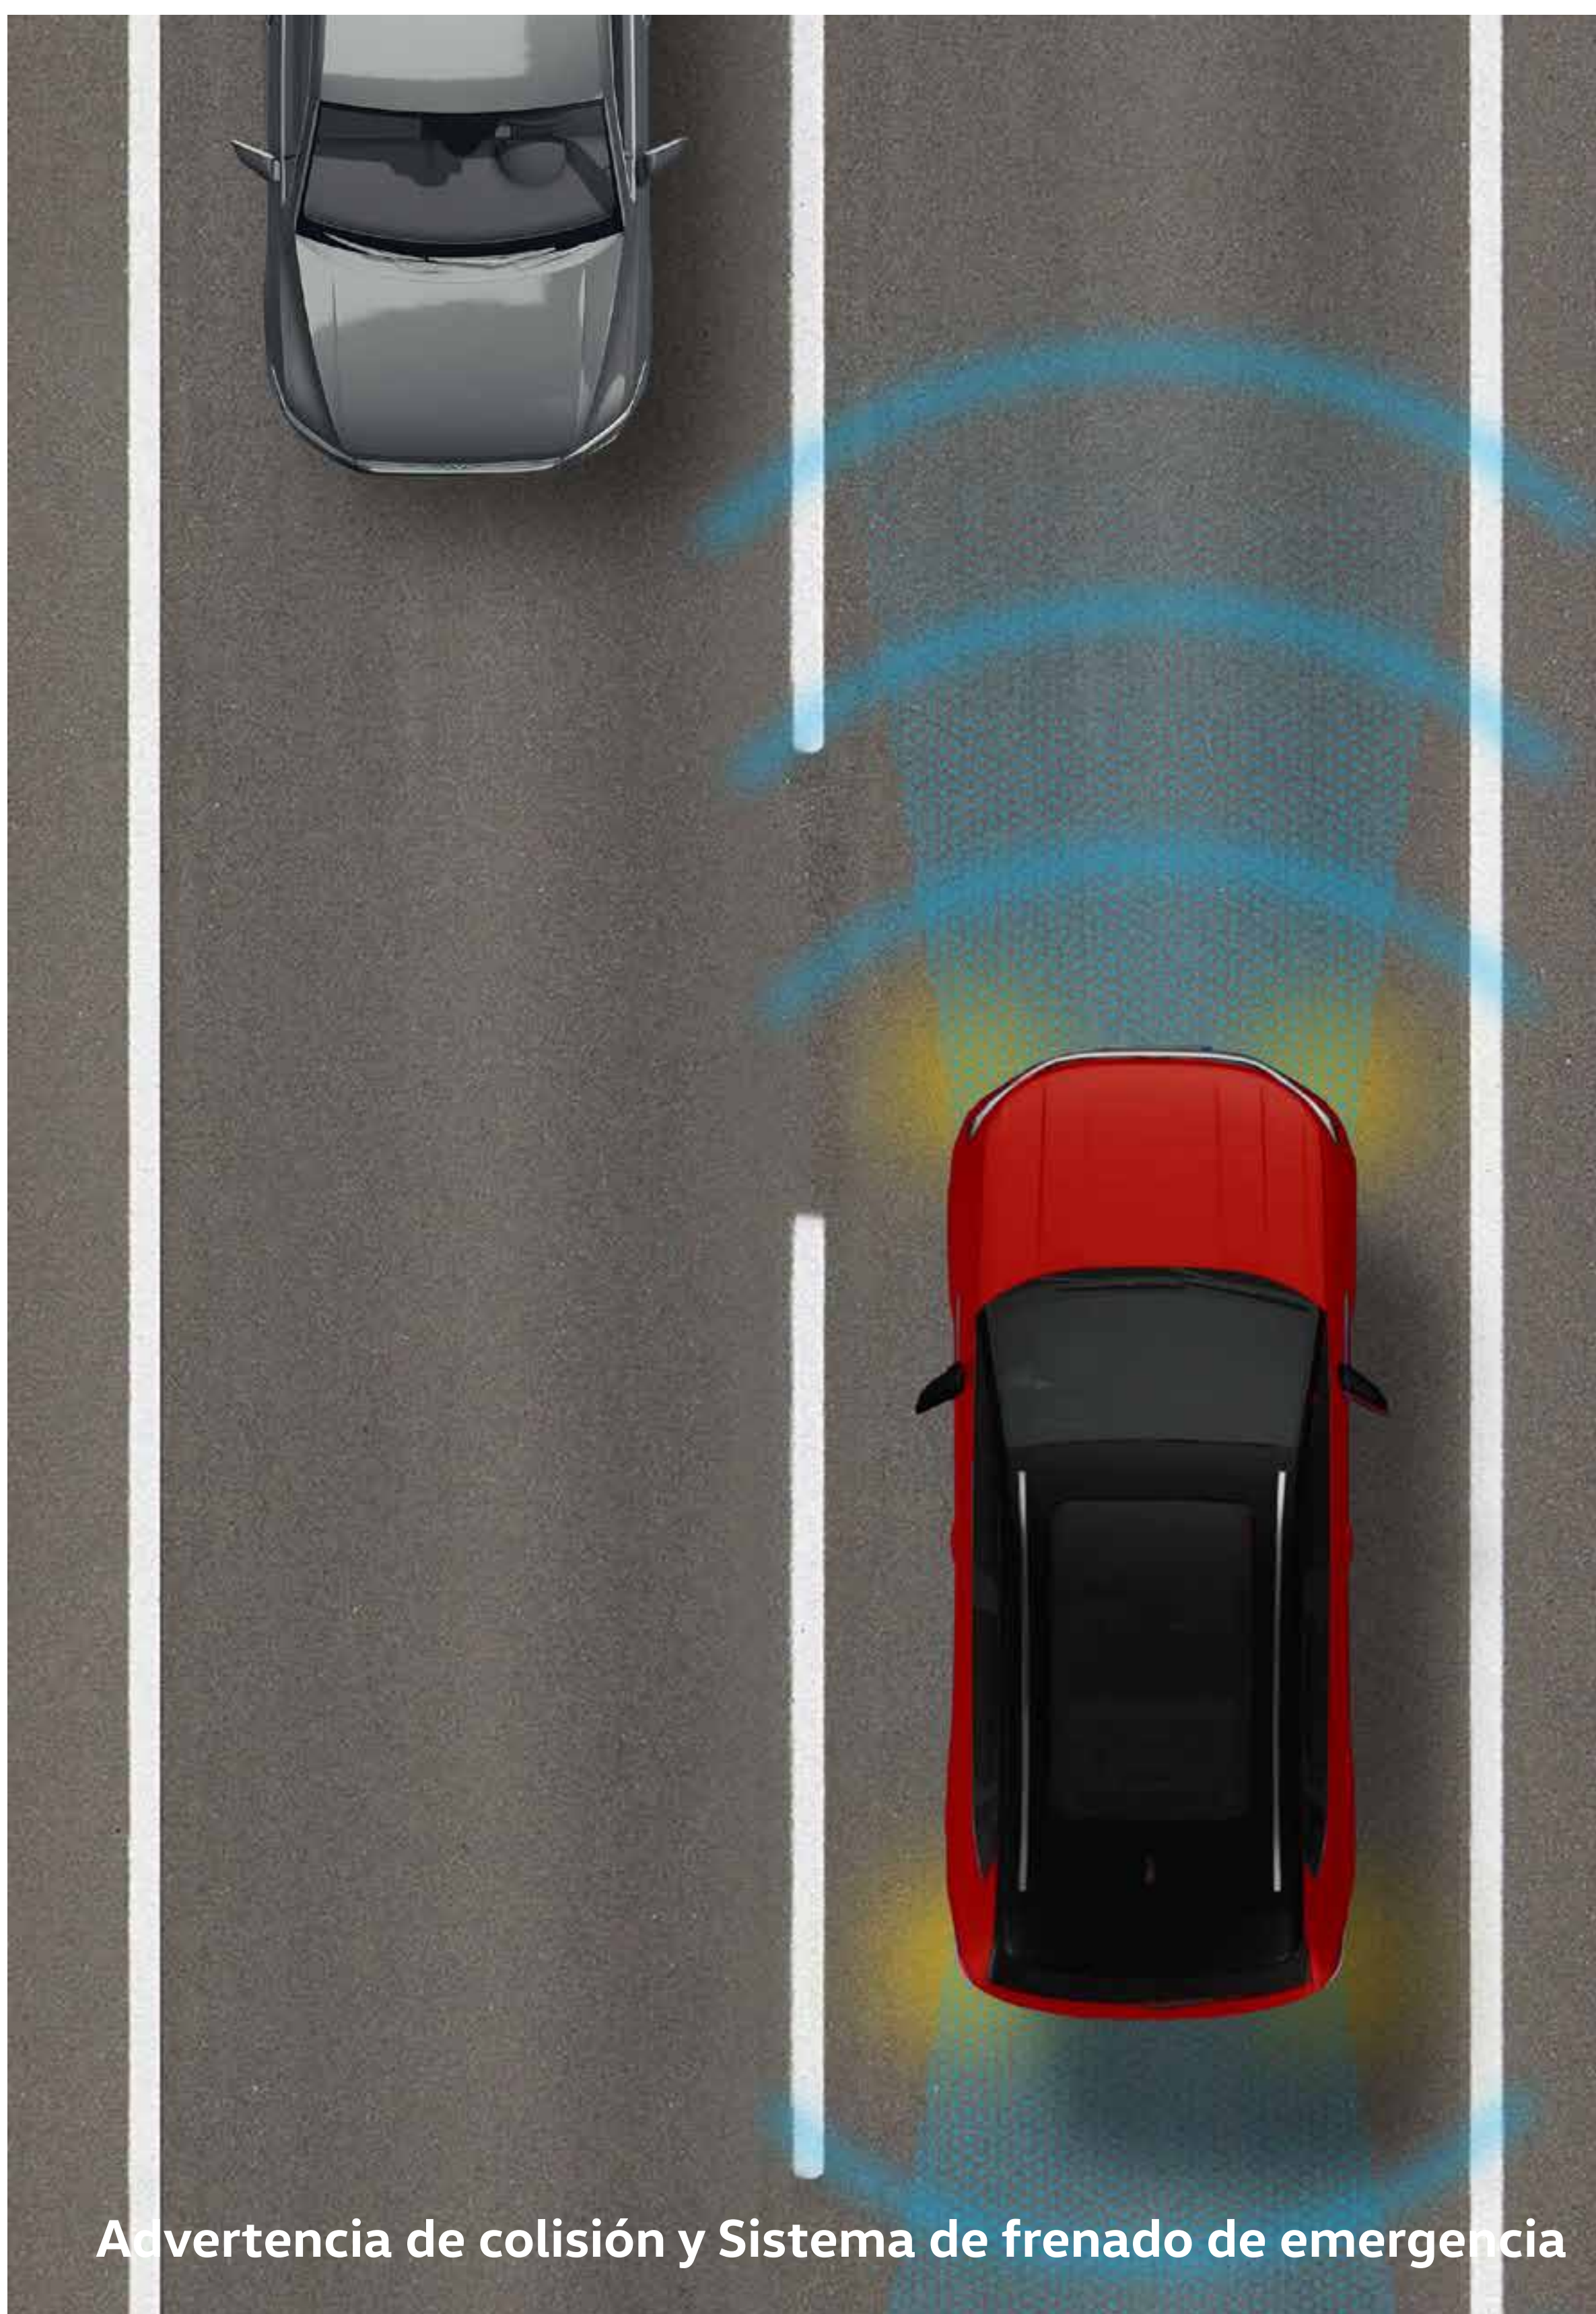

Agudiza tus sentidos

Para que tú y tu persona favorita realicen sus viajes repletos de confianza y seguridad, Taos incorporó la **Advertencia de colisión (Asistencia frontal)** y **Sistema de frenado de emergencia** que te alerta cuando se detecte un posible impacto a través de señales tanto visuales como audibles y, en caso de ser necesario, puede inclusive activar los frenos. **TL** **CL** **HL**

Advertencia de colisión y Sistema de frenado de emergencia

Motor

Interior

Exterior

Infotainment

Seguridad

Versiones

Colores

Configúralo