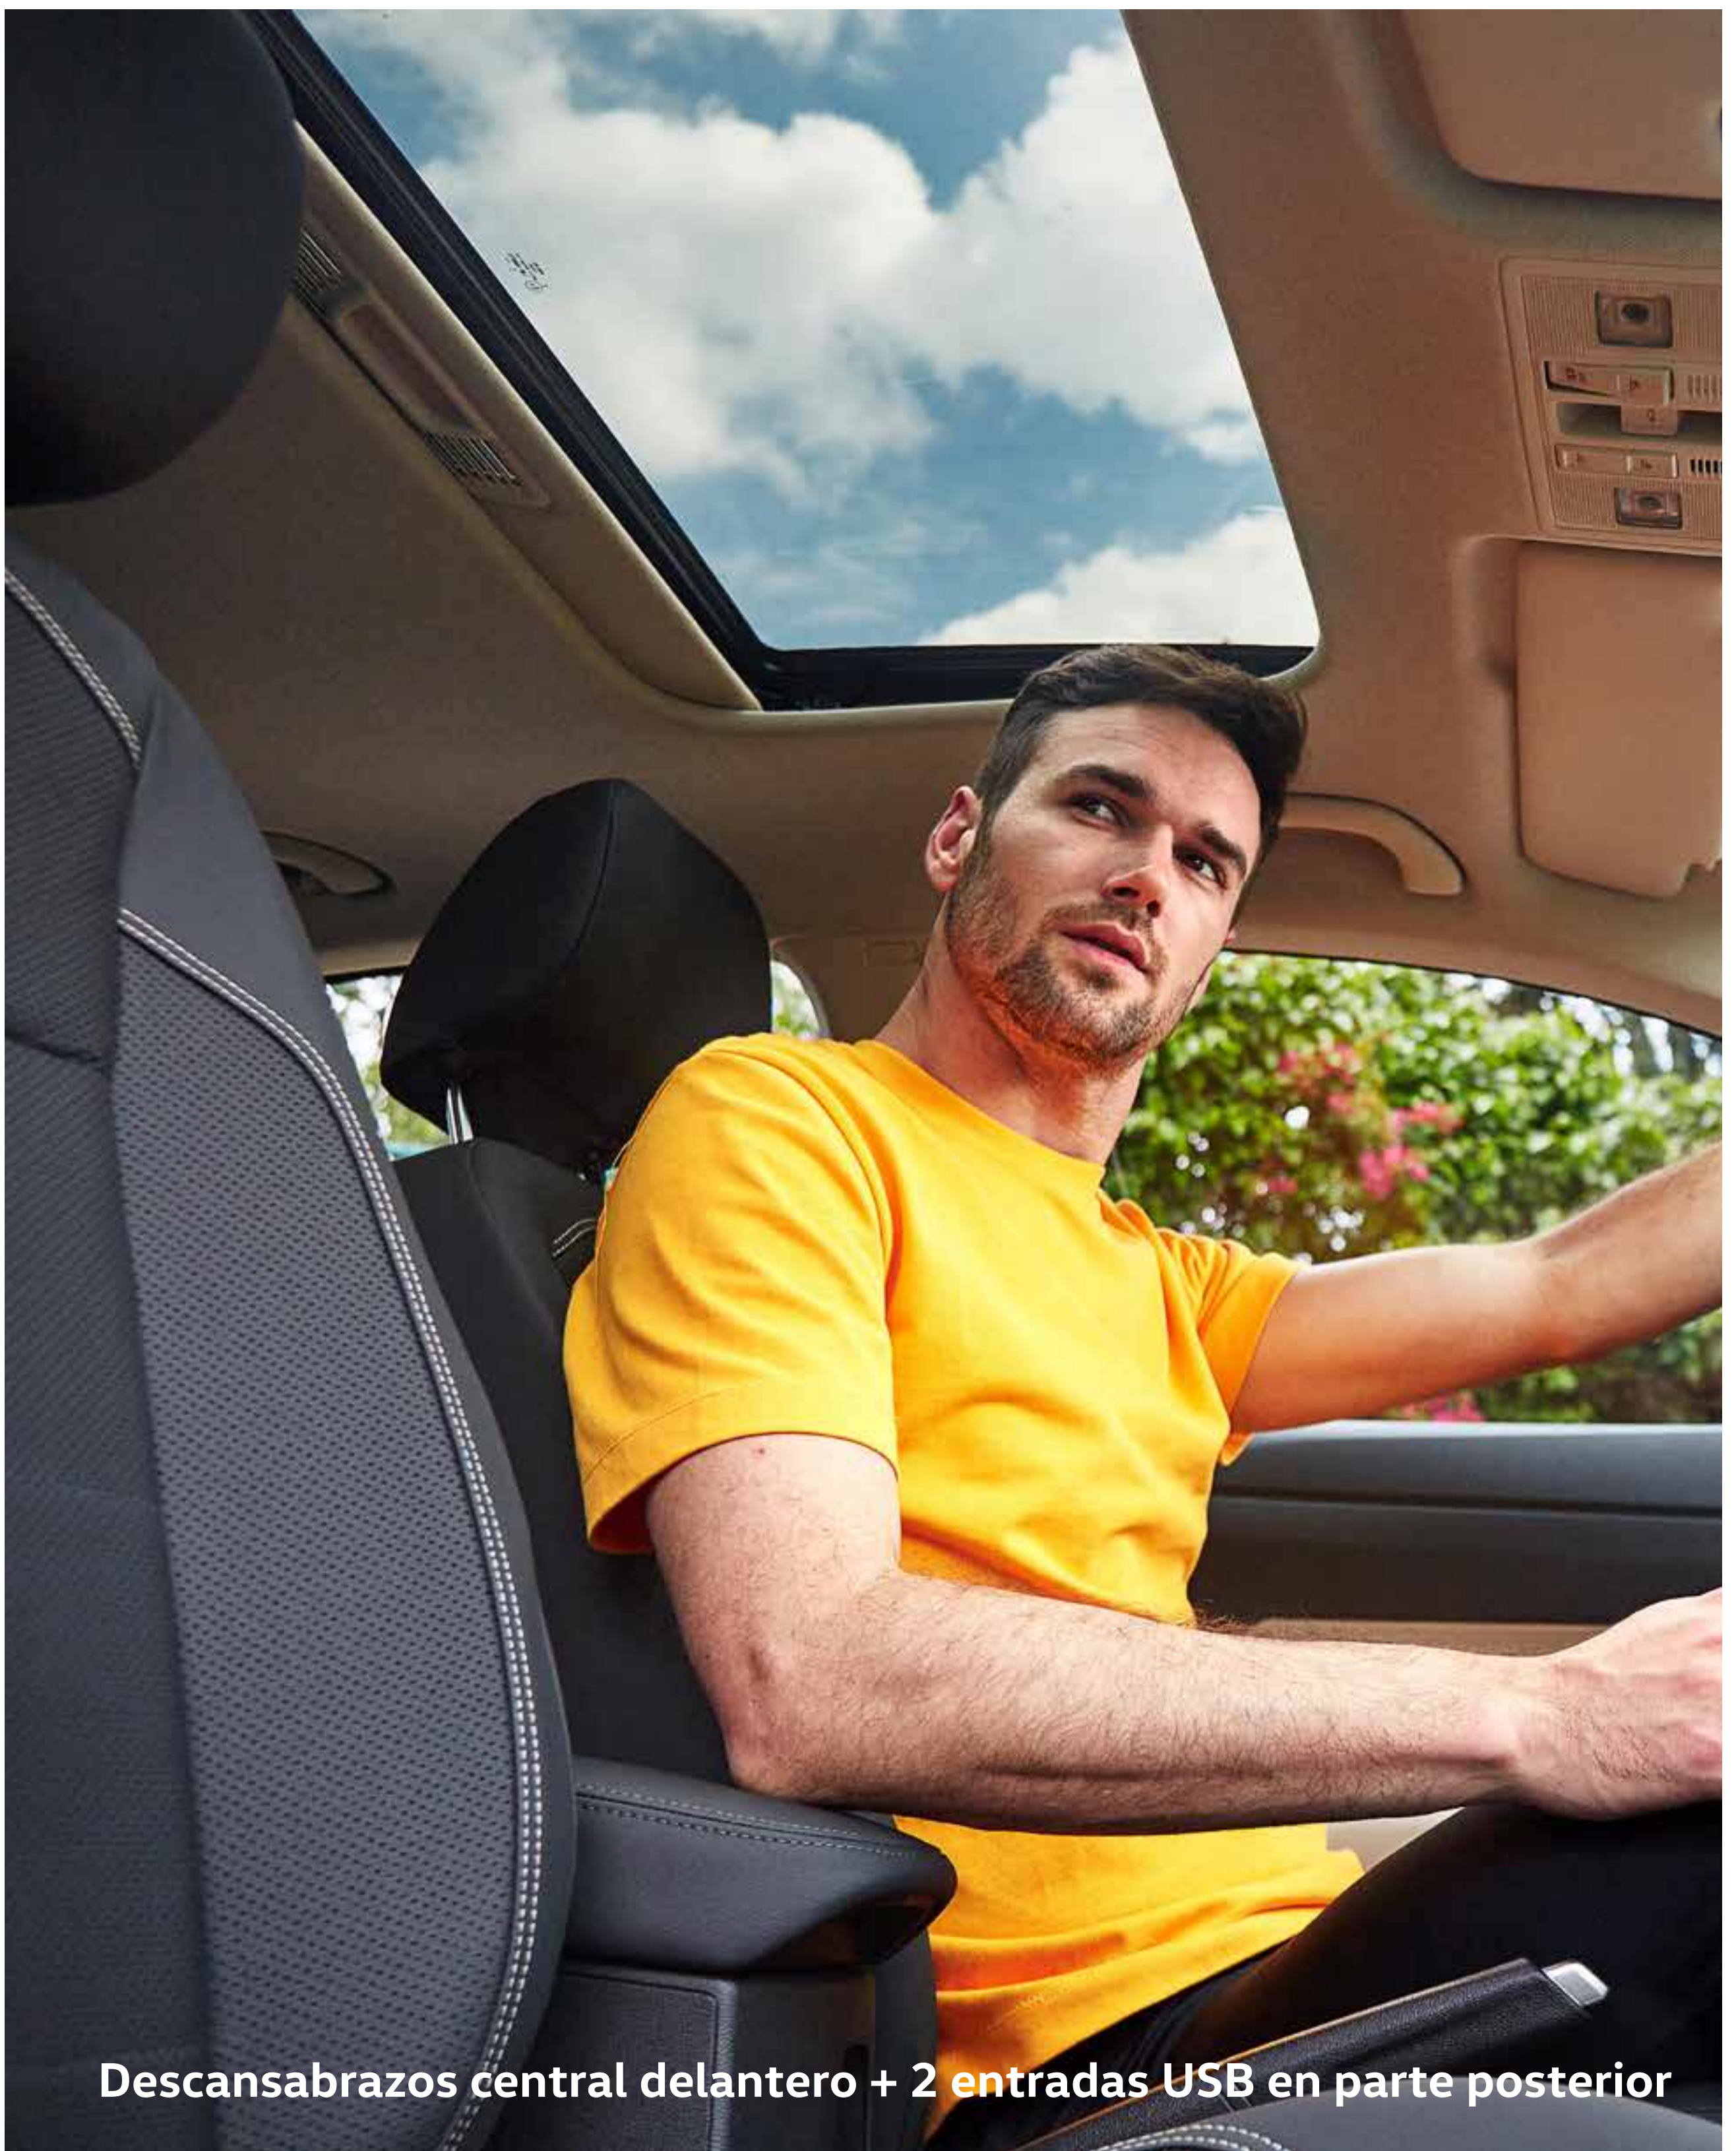

Configúralo

Relajados y conectados

Mientras te mueves sin parar para alcanzar lo que quieres, quizá los pasajeros traseros quieran conectarse para navegar, cargar baterías en los **puertos USB tipo C** o lo que sea que los ayude a seguir el camino disfrutando el confort de **Nuevo Virtus**. **CL HL**