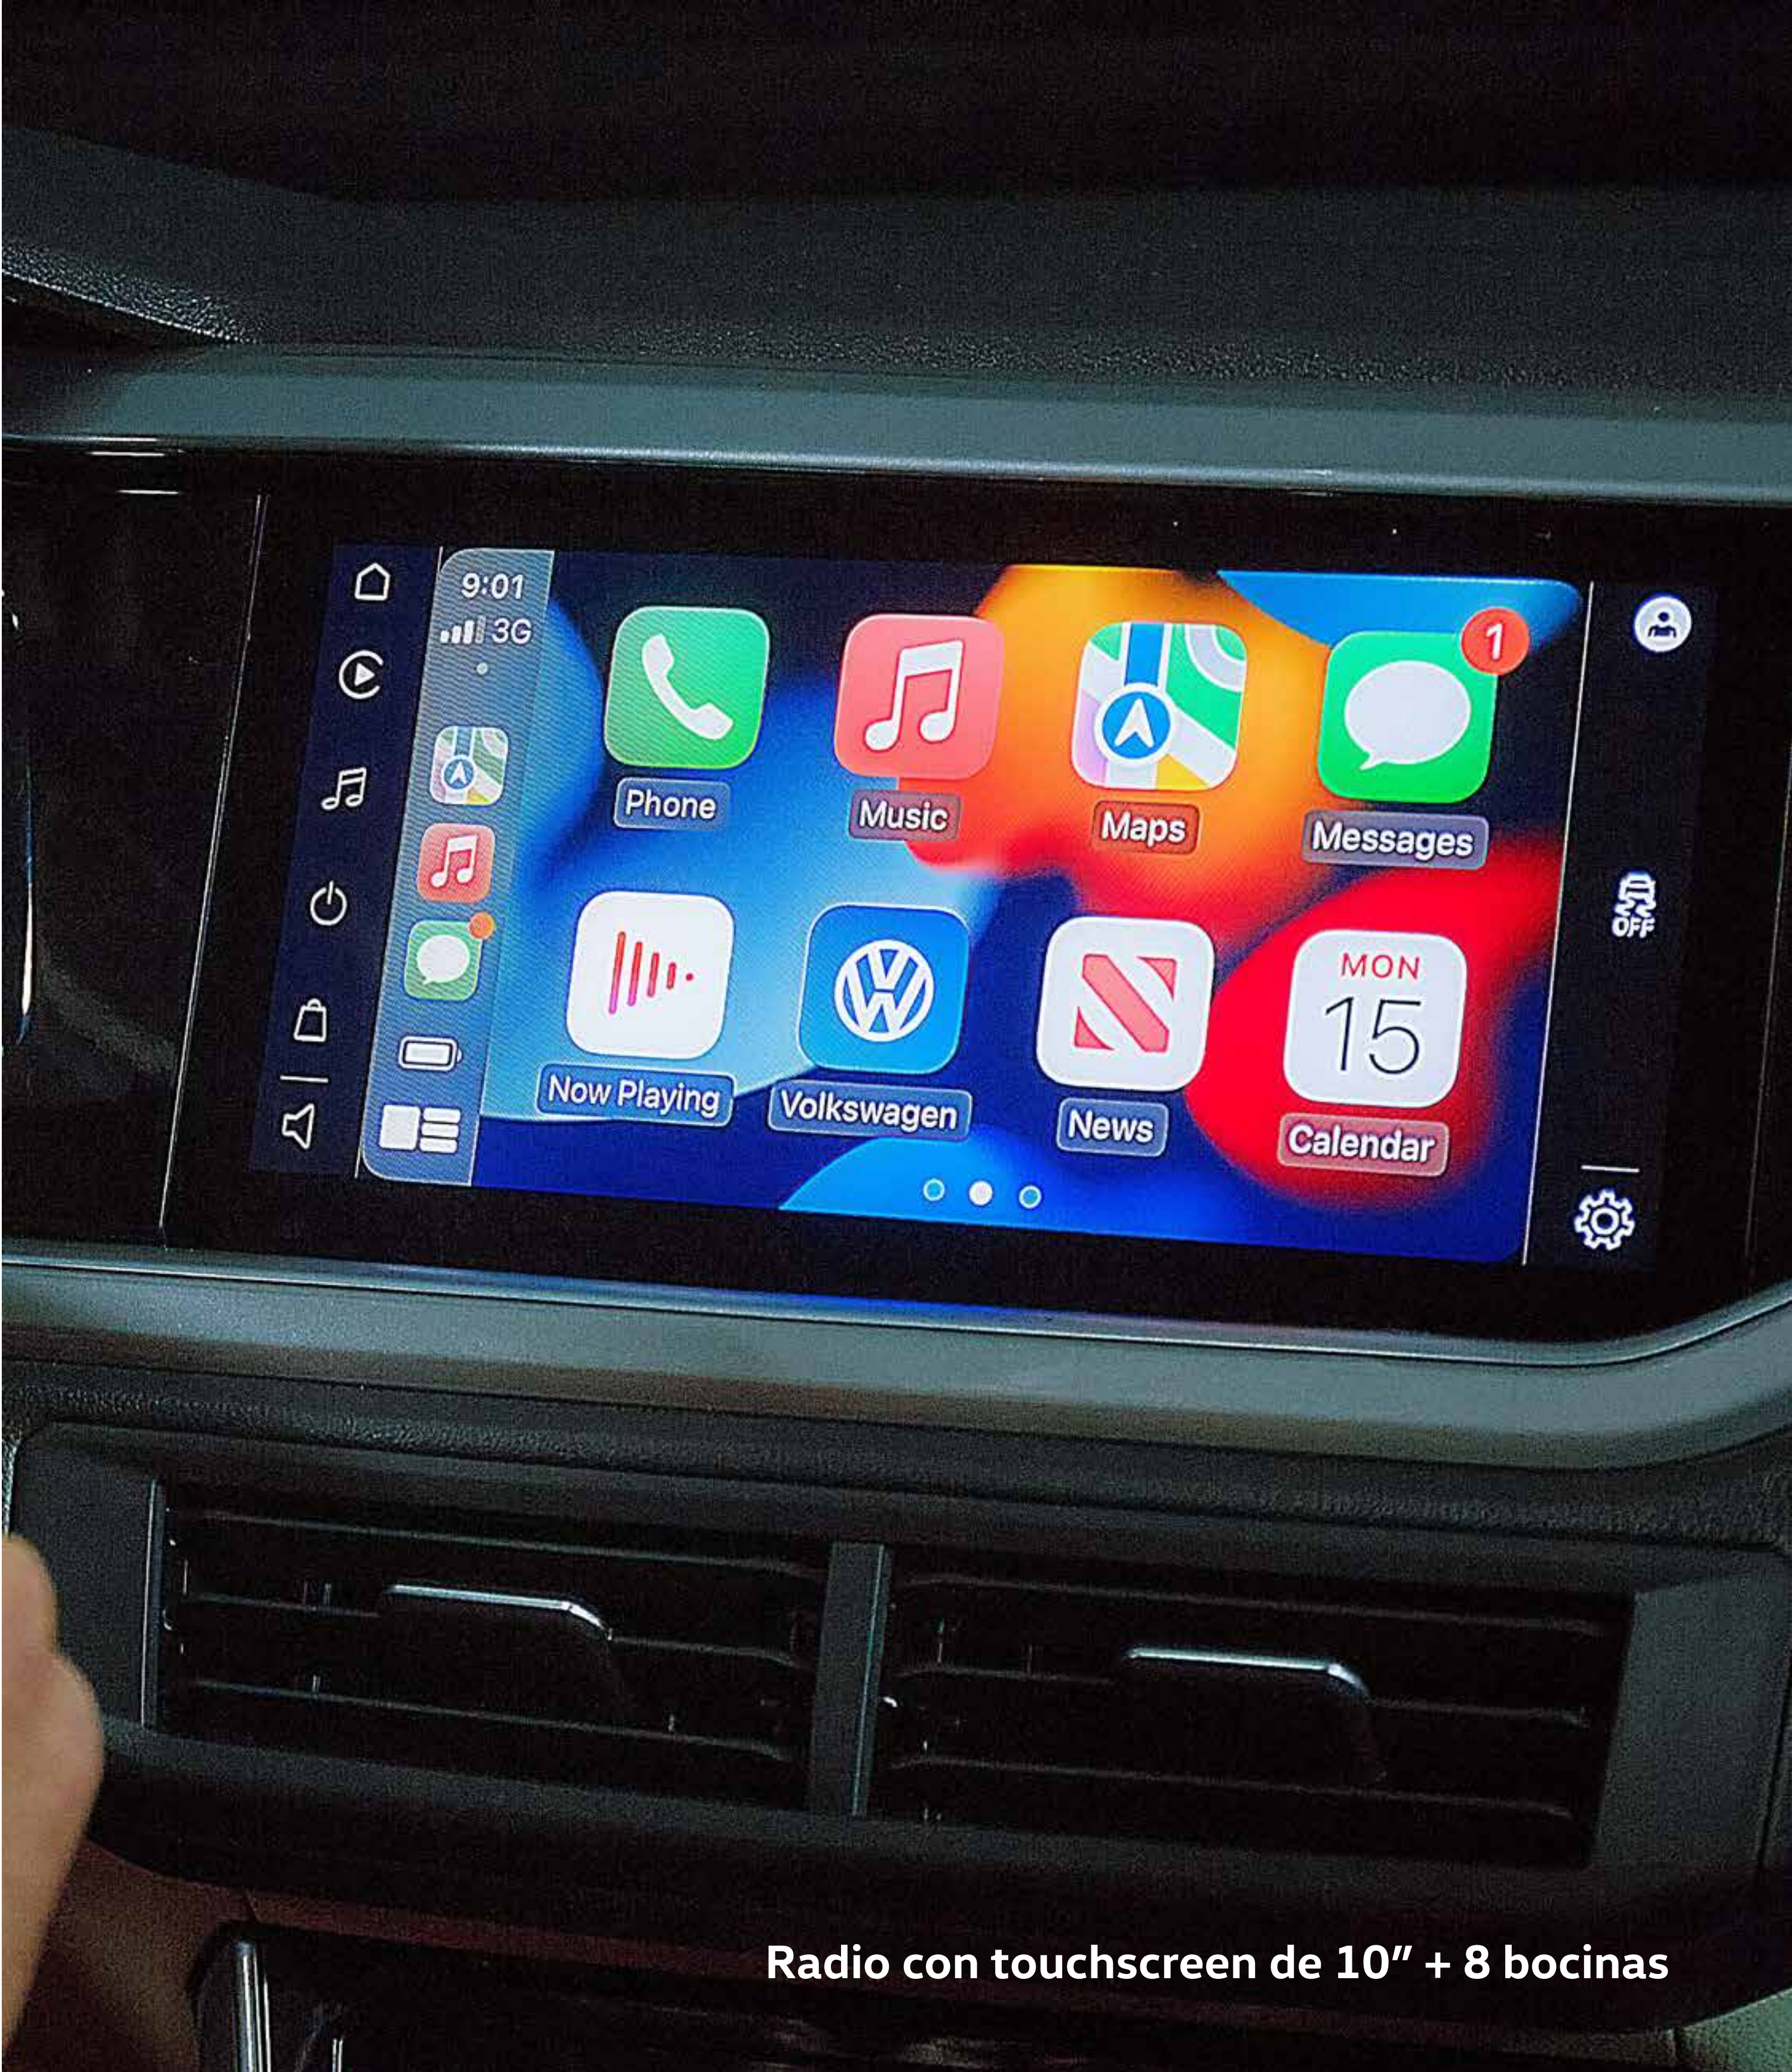

Radio con touchscreen de 10" + 8 bocinas

Un toque de color y sonido

El entretenimiento dentro de tu **Nuevo Virtus** dio un paso adelante y ahora te entrega la experiencia más divertida y moderna gracias al **radio con touchscreen de 10"** y las **¡8! bocinas** con el sonido más fiel y realista que te transporta al concierto soñado. **CL HL**