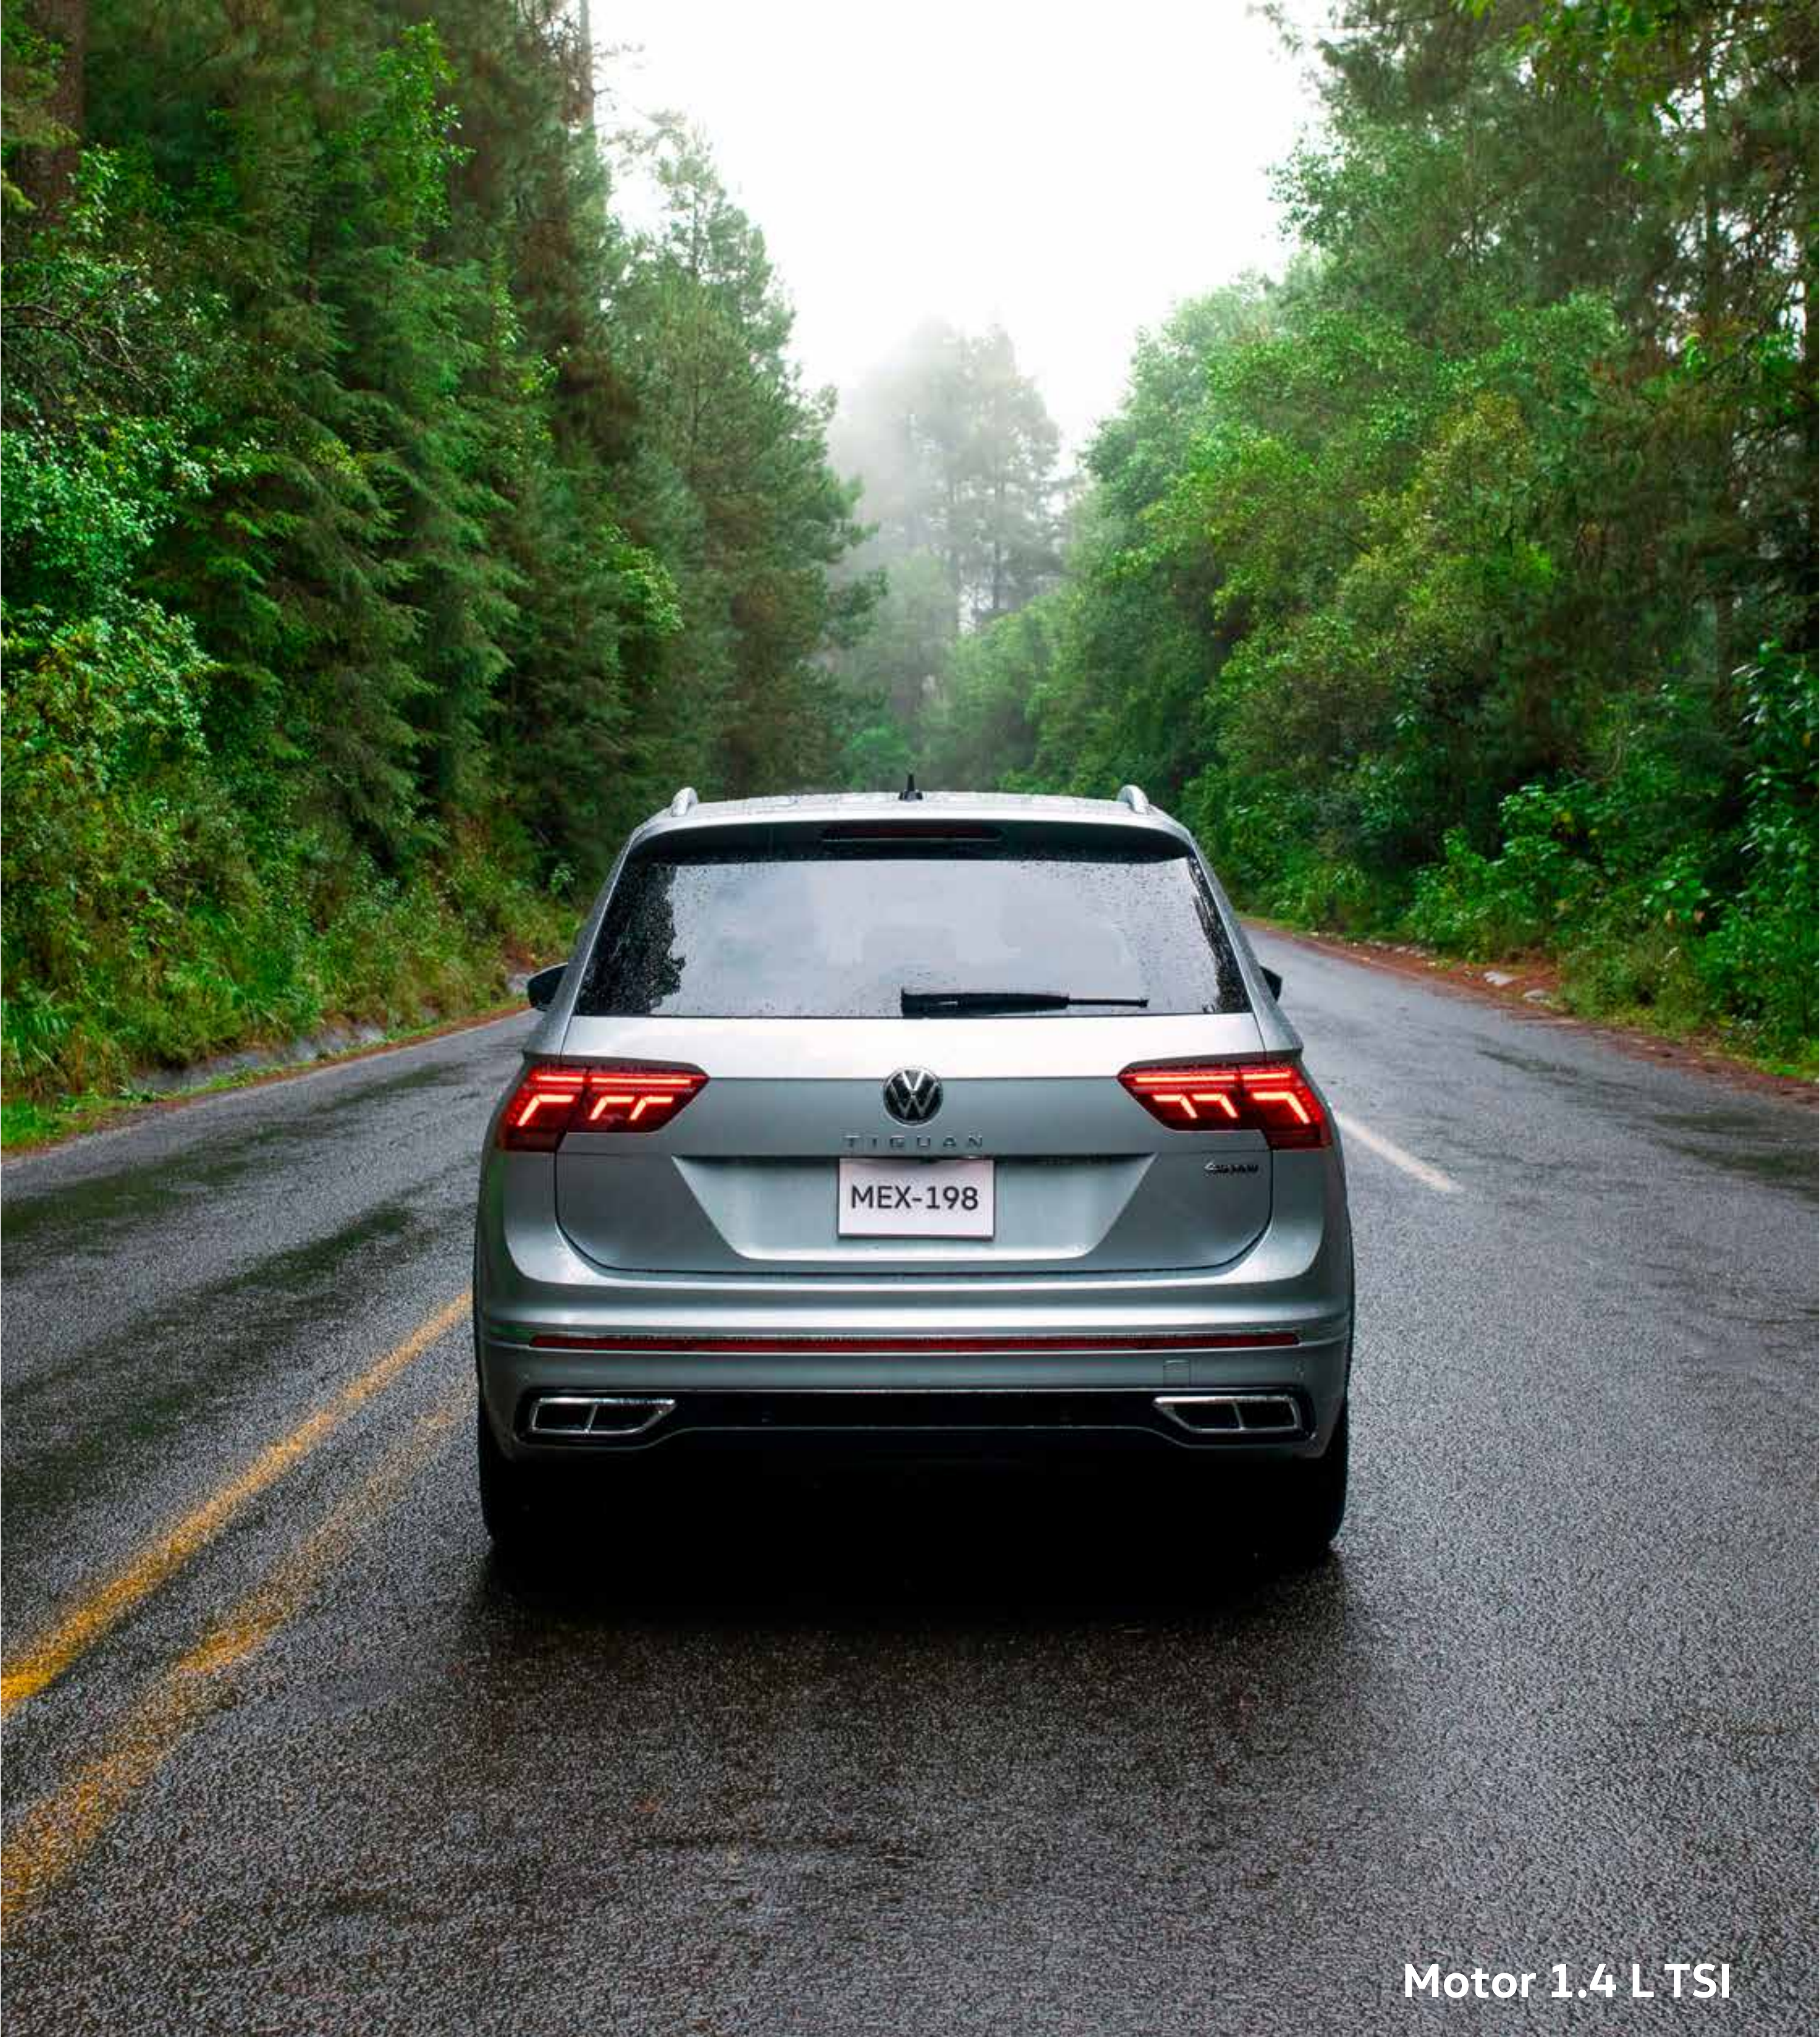

Motor 1.4 L TSI

Vive la potencia en familia

Conducir con las personas que más quieres es una experiencia divertida, pero hacerlo con el **motor 1.4 L TSI** con **150 Hp** y **transmisión DGS 6** de **Tiguan**, la hace mucho mejor. Descubre el increíble manejo que te ofrece tu próxima **SUVW** y llenen de emociones todos sus viajes. **TL+** **CL** **RL**