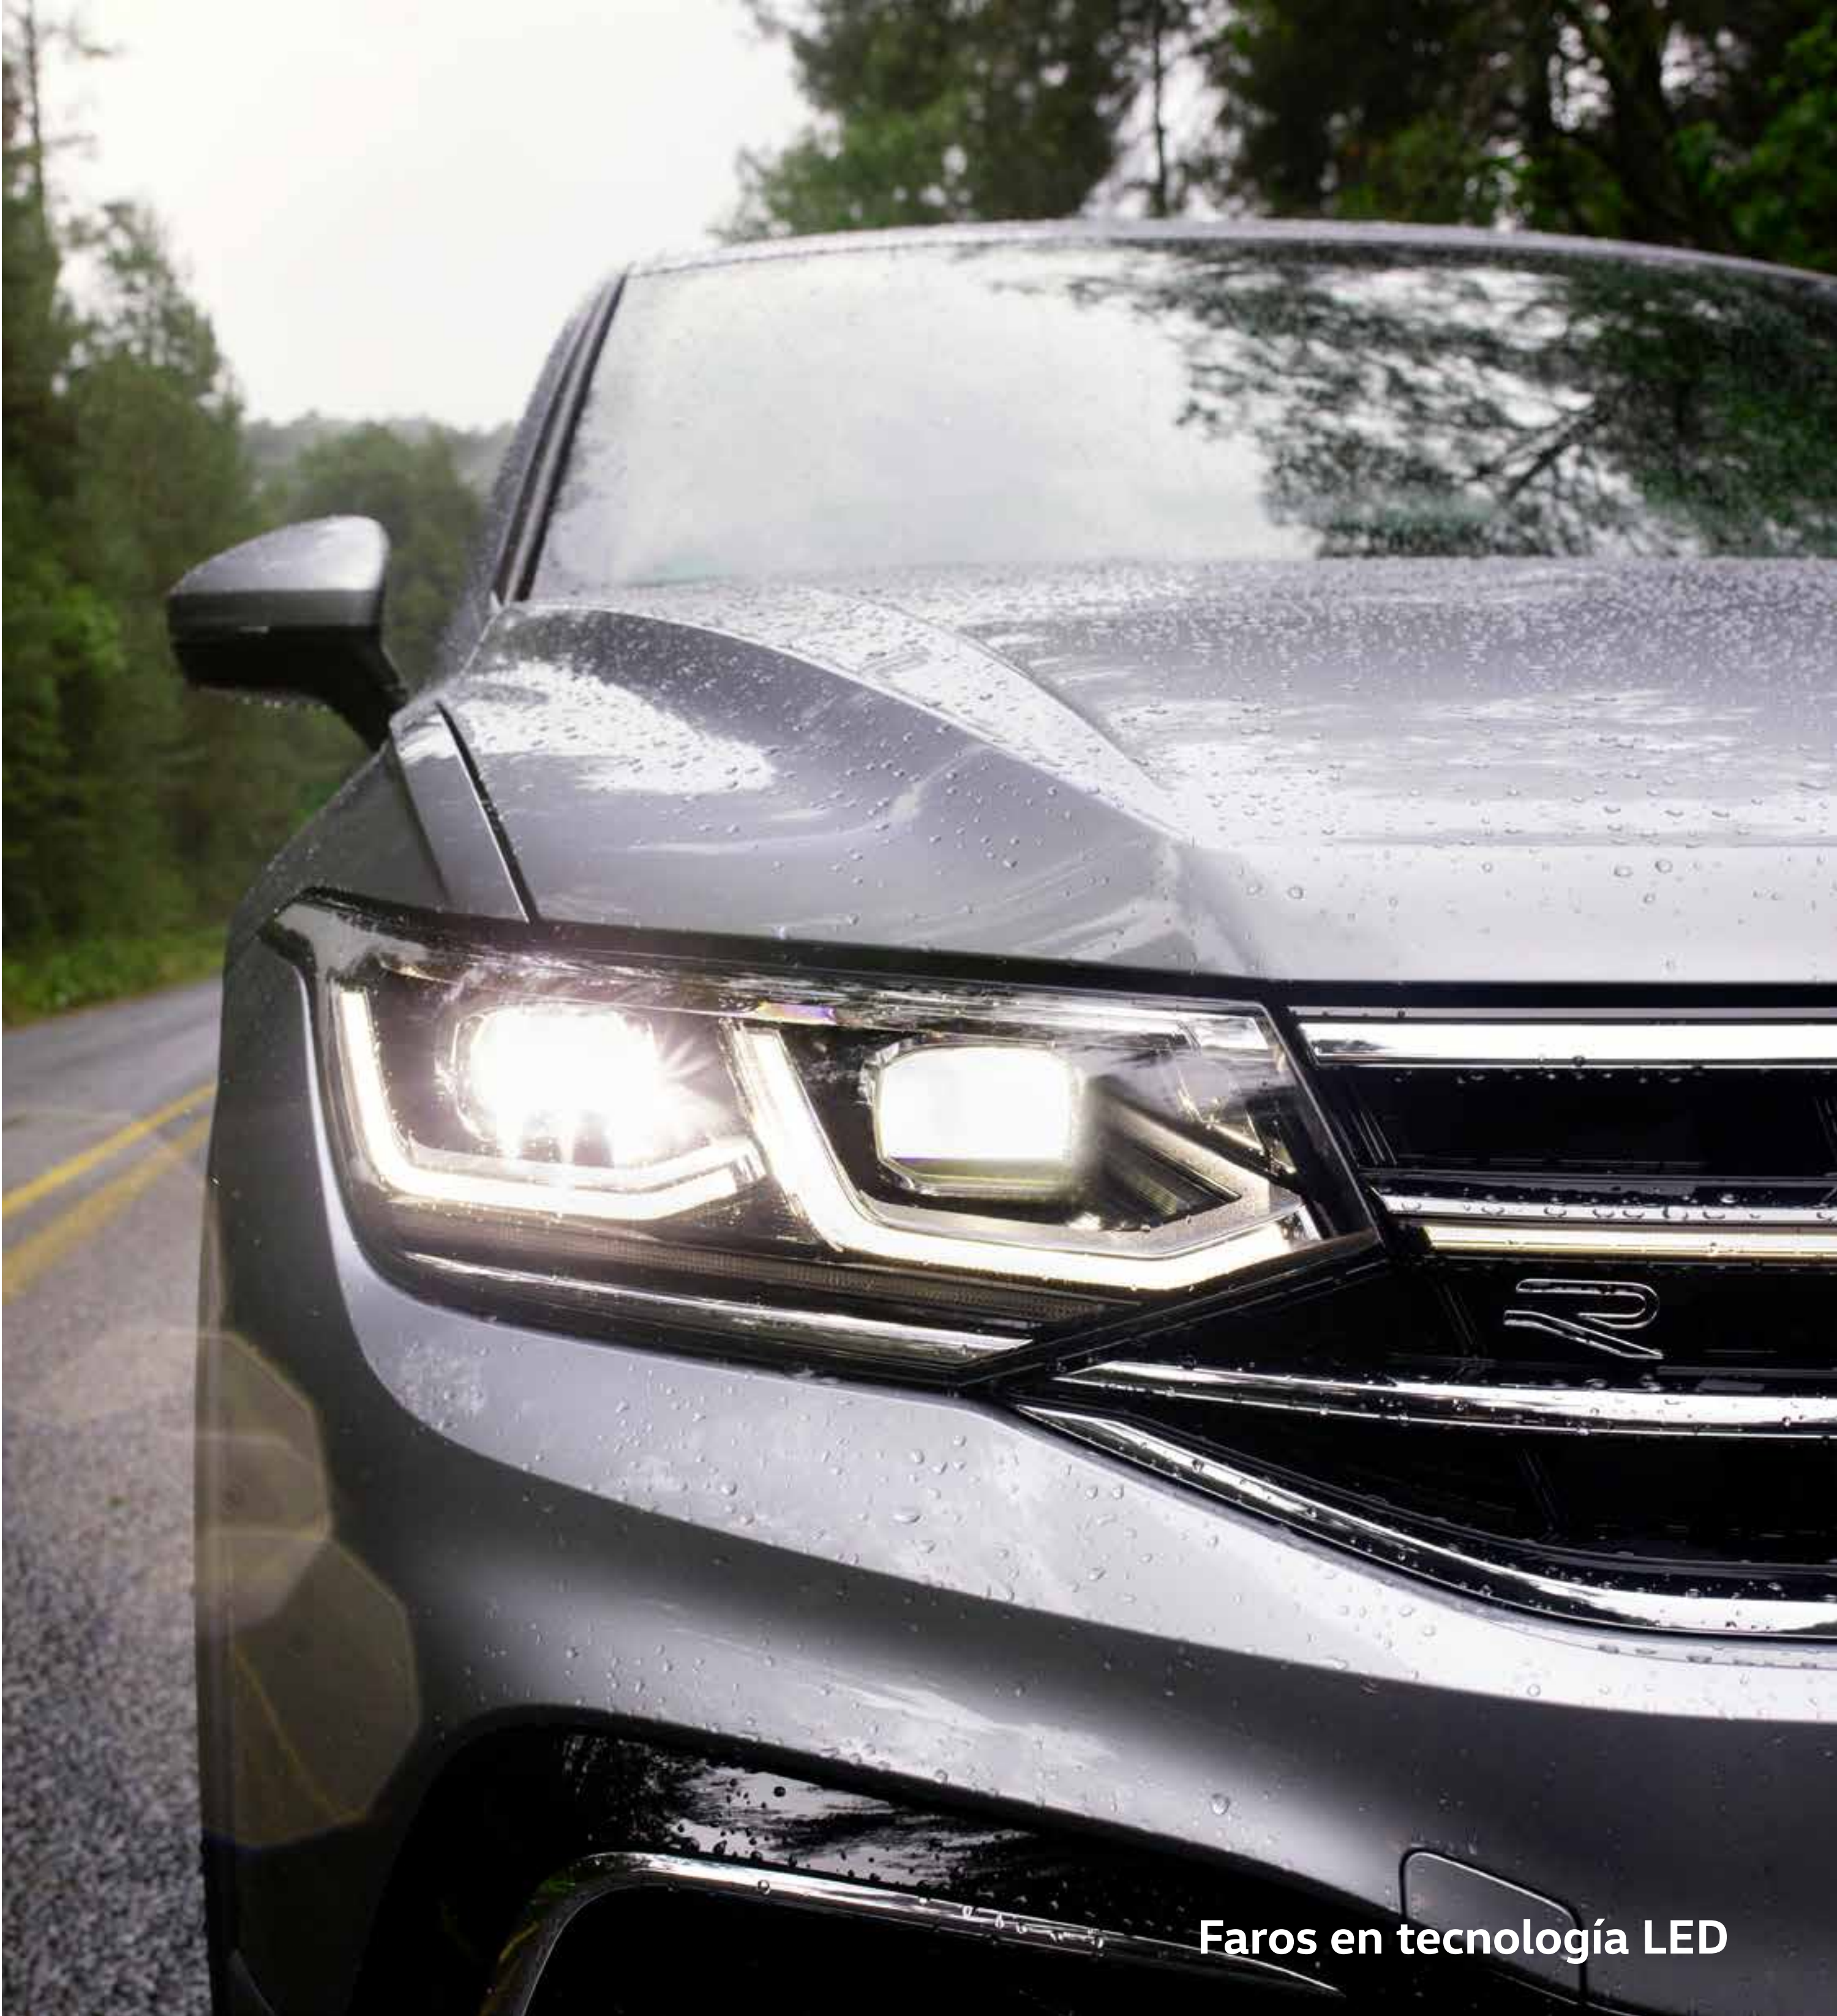

Configúralo

Faros en tecnología LED

No pierdas de vista lo que te importa

Con los faros en tecnología LED de Tiguan, el viaje que más disfrutas también será el más seguro pues te permiten ver todo lo que está enfrente de ti con absoluta nitidez. Con su gran potencia y alcance, tu campo visual podrá detectar a detalle los puntos importantes del camino, para que tú y tu familia se dediquen solo a disfrutar de su trayecto. **TL+** **CL** **RL** **RL-2.0**